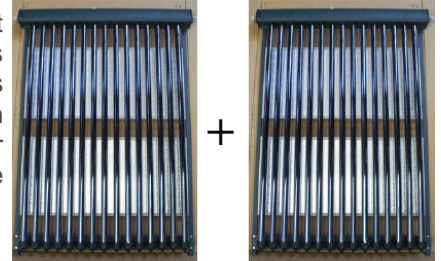

SOLARFUTURE offre plusieurs kits de chauffe eau solaires. Ces kits sont homologués CSTB/SOLAR KEYMARK et donc éligibles pour les aides fiscales. Ces kits comprennent les éléments principaux du système. Les tubes de liaison et raccords sont en option, du fait que chaque installation est différente. Ils peuvent être installés par un auto constructeur ou par votre plombier. Ces kits sont livrés dans toute la France par messagerie avec assurance 100%.

KIT STANDARD

Le kit standard est constitué d'un ballon à 2 échangeurs et résistance électrique (tri-énergie) de 300L, de 2 capteurs SV15 dans le sud (3 dans le nord. Option capteurs plans disponible. 1 groupe pompe double corps, 1 régulation électronique avec 2 sondes et 1 vase d'expansion 18L.

TUBE INOX FLEXIBLE PRÉ-ISOLÉ

Tube flexible rapide à poser. Diamètre standard 16mm. Isolation résistant aux UVs. Raccords rapides à écrou libre en 1/2, 3/4 et 1 pouce.

Tube 16mm par mètre	10.30 € TTC
Raccord 3/4 avec bague et joint teflon	3.40 € TTC
Raccord 1/2 avec bague et joint teflon	3.40 € TTC
Raccord 1 avec bague et joint teflon	3.60 € TTC