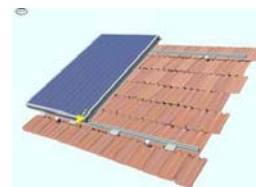

SUPPORTS DE CAPTEURS POUR TOITURE

Disponibles pour 1, 2 ou 3 capteurs. Options tuiles canal, mécaniques et ardoise.

Support pour 1 capteur	114.82 € TTC
Support pour 2 capteurs	126.30 € TTC
Support pour 3 capteurs	184.18 € TTC