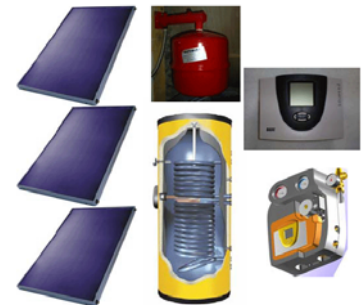

SOLARFUTURE offre plusieurs kits de chauffe eau solaires. Ces kits sont homologués CSTB/SOLAR KEYMARK et donc éligibles pour les aides fiscales. Ces kits comprennent les éléments principaux du système. Les tubes de liaison et raccords sont en option, du fait que chaque installation est différente. Ils peuvent être installés par un auto constructeur ou par votre plombier. Ces kits sont livrés dans toute la France par messagerie avec assurance 100%.

KIT STANDARD

Le kit standard est constitué d'un ballon à 2 échangeurs et résistance électrique (tri-énergie) de 300L, de 2 capteurs SV15 dans le sud (3 dans le nord. Option capteurs plans disponible. 1 groupe pompe double corps, 1 régulation électronique avec 2 sondes et 1 vase d'expansion 18L.

KIT STANDARD SUD	2076 € TTC
KIT STANDARD NORD	2475 € TTC
OPTION CAPTEURS PLANS SUD	100 € TTC
OPTION CAPTEURS PLANS NORD	150 € TTC

MINI KIT SUD

Pour les familles économes, comprend un ballon 1 échangeur (bi-énergie) de 200L, 1 capteur SV15, 1 groupe pompe simple corps, 1 régulation électronique avec 2 sondes et 1 vase d'expansion 18L.